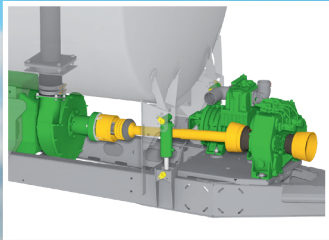

VOLUMETRA 26 000 L

LA TONNE À LISIER HYPER POLYVALENTE !

**Pompes à grand débit
(centrifuge et à vide)
avec débitmètre**

Suspension hydro tridem

**750/60R30.5 Trelleborg
avec télégonflage**

**Avec rampe
d'épandage 30m.
Disponible rapidement**

SCAN ME

Cuve galvanisée et peinte